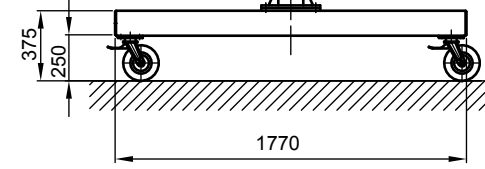

B - B

Kran	LPK 500 kg x 4000 mm (Storlekar 1)
design bas	H2/B3
Insatsplats	inomhusanvändning
villkor i omgivningen	-5° C upp till +40° C, utan extra tillval
telfer + åkverk	GM 2 500.4-2/EF 14
FEM grupp	2m / M5
tväråk	5 m/min
lyft	1 / 4 m/min
total vikt	459 kg (därav telfer + åkverk 63 kg)
Driftspänning	3/PE ~50 Hz 400 V (TN-S)
total strömförbrukning	0,6 kW
Startström för spänningsfallsberäkning	3,3 A (I _{A_HU} * cos phi)